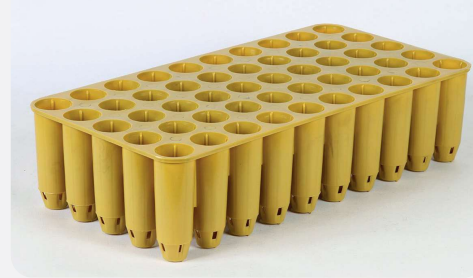

Agrícola
Balde de hidratación

Capacidad: 22 Lt / 17 Kg

Alto (cm): 358 ± 1
 Largo (cm): 360 ± 1
 Ancho (cm): 362 ± 0.3

Fabricado en Polietileno de alta densidad.
 Colores: Verde, Rojo, Azul, Amarillo, Negro y Blanco

Diámetro Boca Externa: 350 + - 1
 Diámetro Boca interna: 310
 Diámetro Boca base externa: 260 + - 1
 Espesor: 1.8 + - 0.2

Agrícola
Bandeja de Cultivo

Alto (cm/in): 12/120mm
 Largo (cm/in): 52
 Ancho (cm/in): 25.5/10

Descripción: Polipropileno
 Colores: Amarillo y negro

Diámetro Superior (cm/in): 4/1.6
 Diámetro de drenaje (cm/in): 2
 Número de Alvéolos: 50
 Capacidad Alveolar (cm³): 127

Agrícola
Piso multiusos

Piso multiusos